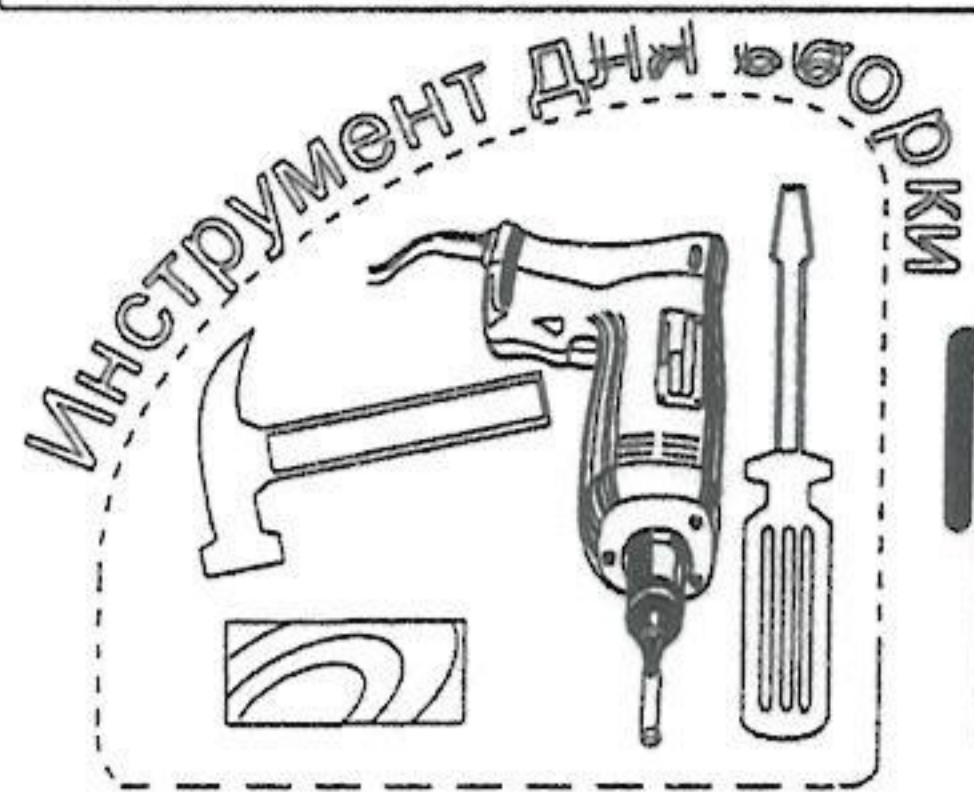

Секция угловая НВ3

Фирма оставляет за собой право вносить изменения, не влияющие на качество изделия

Сборку производите на чистой и ровной поверхности!

Шкант $\varnothing 8 \times 35$ ш51 12 шт.	Шкант $\varnothing 8 \times 50$ 8 шт.	Дюбель для стяжки эксцентр. в4 16 шт.	Стяжка эксцентр. 15D C5 16 шт.	Дисперсия ПВА 15 г. 1 шт.	Саморез US4,0x30 3 шт.	Саморез US4x16 1 шт.	Стяжка CM-2 8 шт.
Уголок формованный 1 шт.	Дюбель $\varnothing 8 \times 30$ 1 шт.	Полкодержатель d=5 с пласт. колпачком 8 шт.	Заглушка самоклеящаяся $\varnothing 20$ 2 шт.	Ручка-кнопка 1 шт.	Втулка к ручке 1 шт.	Заглушка для стяжки эксцентр. 16 шт.	Кольцо для ручки пласт. 1 шт.
Петля Perfekt 5204 W90 2 шт.	Монтажная планка 0мм для Perfekt 2 шт.	Заглушка для петли Perfekt 5204 min A 2 шт.	Винт 4x12 1 шт.				